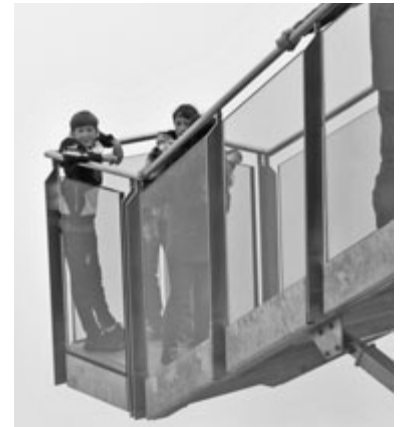

AUTO
KRONSNABL

EU-NEUWAGEN
NEU- UND GEBRAUCHTFAHRZEUGE
KFZ WERKSTÄTTE
REPARATUR SÄMTLICHER FABRIKATE
ABGASUNTERSUCHUNG
TÜV-ABNAHME, WÖCHENTLICH

Xaver Kronschnabl • Guntherstr. 4 • 94261 Kirchdorf i.W.
Telefon und Fax 0 99 28 / 16 53