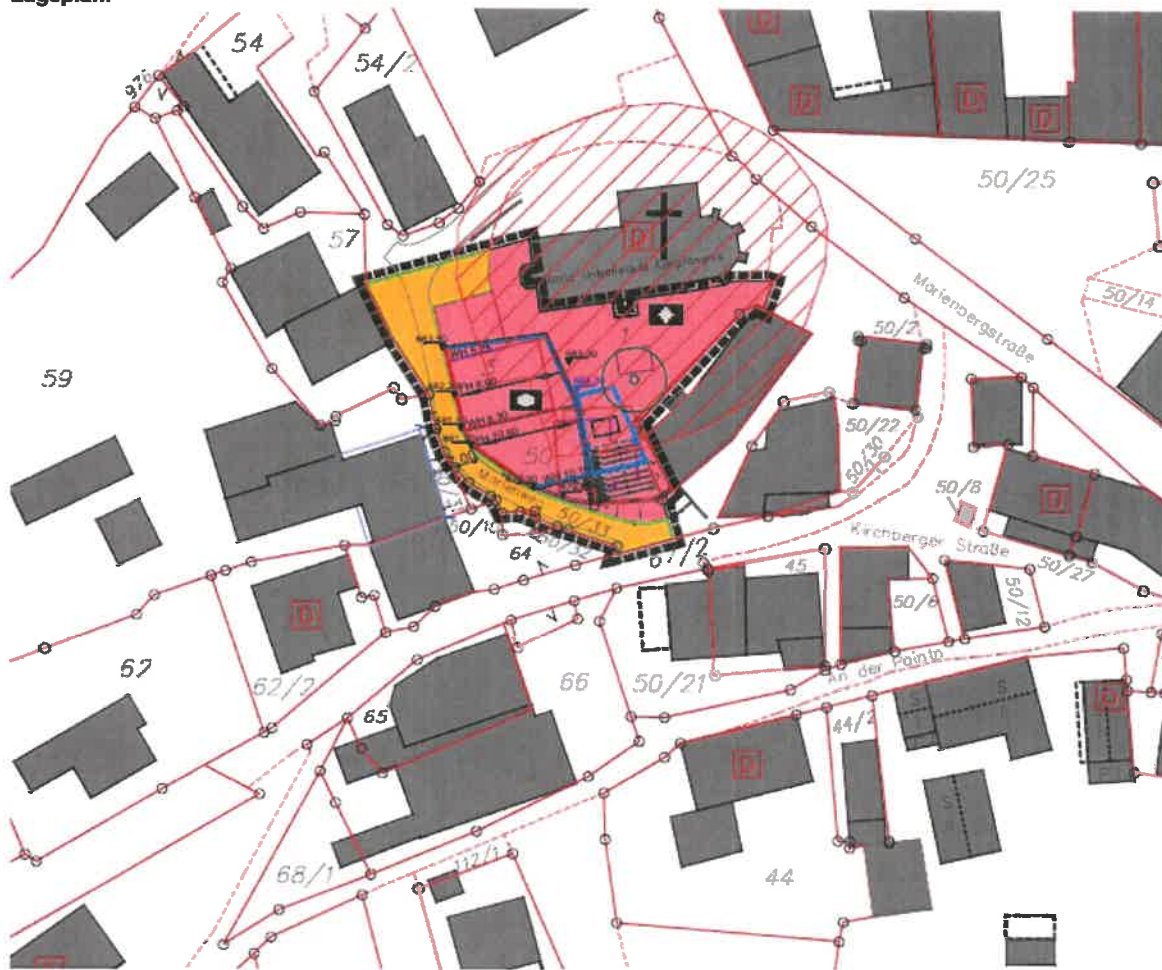

Lageplan:

Gemeinde Kirchdorf i. Wald

Kirchdorf i. Wald, 06.07.2020

Wildfeuer
1. Bürgermeister

Ortsüblich bekannt gemacht durch Anschlag an der Amtstafel

Angeheftet am:
Abgenommen am:

07.07.2020